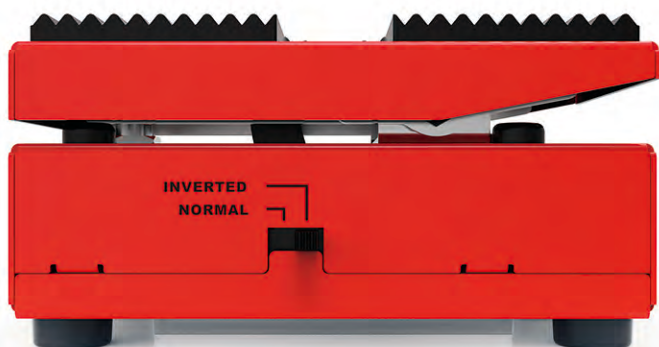

MINI EXPRESSION PEDAL

AMT EX-50

Вы ждали! Мы сделали!

Размер, который так нравится многим.
Педаль экспрессии, которую можно использовать
с другими музыкальными устройствами.

Универсальная педаль, которая может быть использована
для изменения значения какого-либо эффекта.

Описание:

- * компактный размер
- * 50кОм потенциометр
- * TS и TRS для управления двумя устройствами одновременно
- * normal и inverted режимы управления
- * пассивная работа (без батареи и блока питания)

Характеристики:

длина 110мм
ширина 62мм
высота 55мм
вес 0,45кг

Важно: не подвергайте прибор воздействию:
прямых солнечных лучей, пыльной или влажной среде,
используйте мягкую, увлажненную ткань для очистки

В комплекте: AMT EX-50 педаль экспрессии,
+1 потенциометр для замены (внутри корпуса), упаковка,
гарантийный талон и инструкция по использованию.